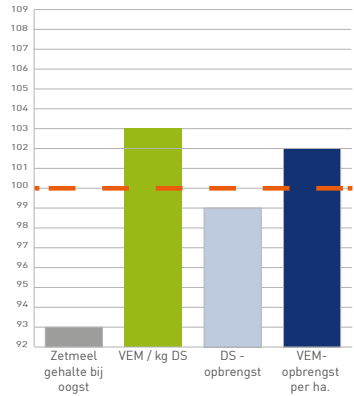

Vroegheid FAO 230

SY Dakini

- ✓ Middenvroege mais
- ✓ Uniek hoge voederwaarde per kg drogestof
- ✓ Hoogste VEM-opbrengst per hectare
- ✓ Hoogste resistentie tegen builenbrand en maiskopbrand

Raseigenschappen	
Stevigheid	6,5
Stengelrot	8
Builenbrand resistentie	8,5
Vroegheid bloei	7

Bron: CSAR rassenlijst 2023