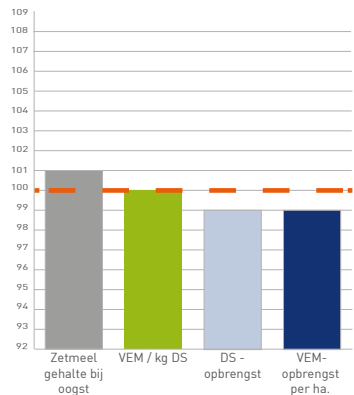

Vroegheid FAO 215

SY Skandik

- ✓ Vroege mais
- ✓ Hoogste resistentie tegen builenbrand en maïskopbrand
- ✓ Uitstekende stay green, daardoor meer speling in oogstmoment
- ✓ Zeer betrouwbaar, produceert uitstekend onder alle (weers-)omstandigheden

Raseigenschappen	
Stevigheid	7,5
Stengelrot	7,5
Builenbrand resistentie	8,5
Vroegheid bloei	7,5

Bron: CSAR rassenlijst 2023