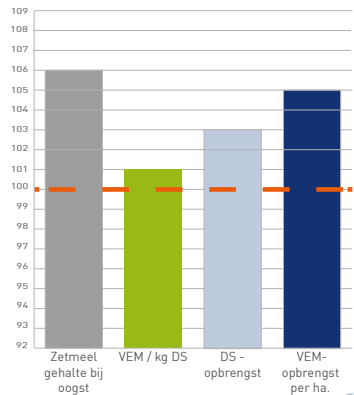

Vroegheid FAO 240

Bismark

- ✓ Topper in opbrengst in het middenvroege segment
- ✓ Zeer hoog zetmeelgehalte
- ✓ Prima voederwaarde
- ✓ Zeer hoge korrelopbrengst per ha, daardoor ook zeer geschikt als korrelmais / CCM

Raseigenschappen	
Stevigheid	8
Stengelrot	8
Builenbrand resistentie	7,5
Vroegheid bloei	7

Bron: PMO rassenlijst 2023