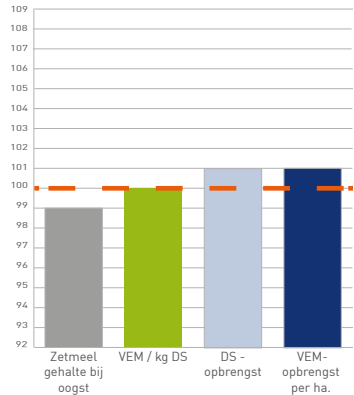

Vroegheid FAO 205

LG 31.207

- ✓ Hoogste drogestofopbrengst in het vroege segment
- ✓ Massale mais
- ✓ Uitstekende voederwaarde
- ✓ Topper in stevigheid

Raseigenschappen	
Stevigheid	8
Stengelrot	8,5
Builenbrand resistentie	7
Vroegheid bloei	8

Bron: CSAR rassenlijst 2023