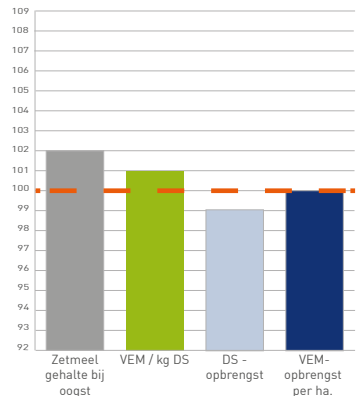

Het belang van een juiste maisrassenkeuze

Mais is een essentiële schakel in Terra+, de totaalaanpak van ForFarmers voor meer melk uit ruwvoer. Een juiste rassenkeuze en een optimale teelt dragen direct bij aan verhoging van het rendement uit voer van eigen land.

Het voorkeursassortiment van ForFarmers bestaat uit voor u geselecteerde topassen van de rassenlijst (CSAR – PMO). Het zijn de beste maisrassen voor uw vee met de hoogste voederwaarde en beste landbouwkundige eigenschappen. Afhankelijk van uw specifieke bedrijfssituatie kunnen we gezamenlijk met u de juiste keuze maken.

Raseigenschappen voorkeursassortiment

	FAO*	Opbrengst	Zetmeel / kg ds	Voederwaarde / kg ds	Stevigheid	Stengelrotresistentie	Builenbrandresistentie
LG Conclusion**	190	•	•••	•••	••••	••••	•••
LG 31.207**	205	••••	••	•••	••••	••••	••
LG 31.211**	210	••	•••	••••	•••	••••	•••
SY Skandik	215	•••	•••	•••	•••	••••	••••
SY Dakini	230	••••	••	••••	•••	••••	••••
Bismark	240	••••	••••	•••	••••	••••	••••

* FAO staat voor Food and Agriculture Organization. Deze afkorting wordt gebruikt om de vroegrijpheid van rassen te classificeren.

** Via het online platform "Agrility" van Limagrain kunt u de ontwikkeling van de mais volgen en het optimale oogstmoment bepalen

Vroegheid FAO 190

LG Conclusion

- ✓ Zeer vroege mais, type Dent
- ✓ Hoog zetmeelgehalte
- ✓ Zeer stevig
- ✓ Hoge resistentie tegen builenbrand en stengelrot

Raseigenschappen	
Stevigheid	8
Stengelrot	8,5
Vroegheid bloei	7,5

Bron: CSAR rassenlijst 2023